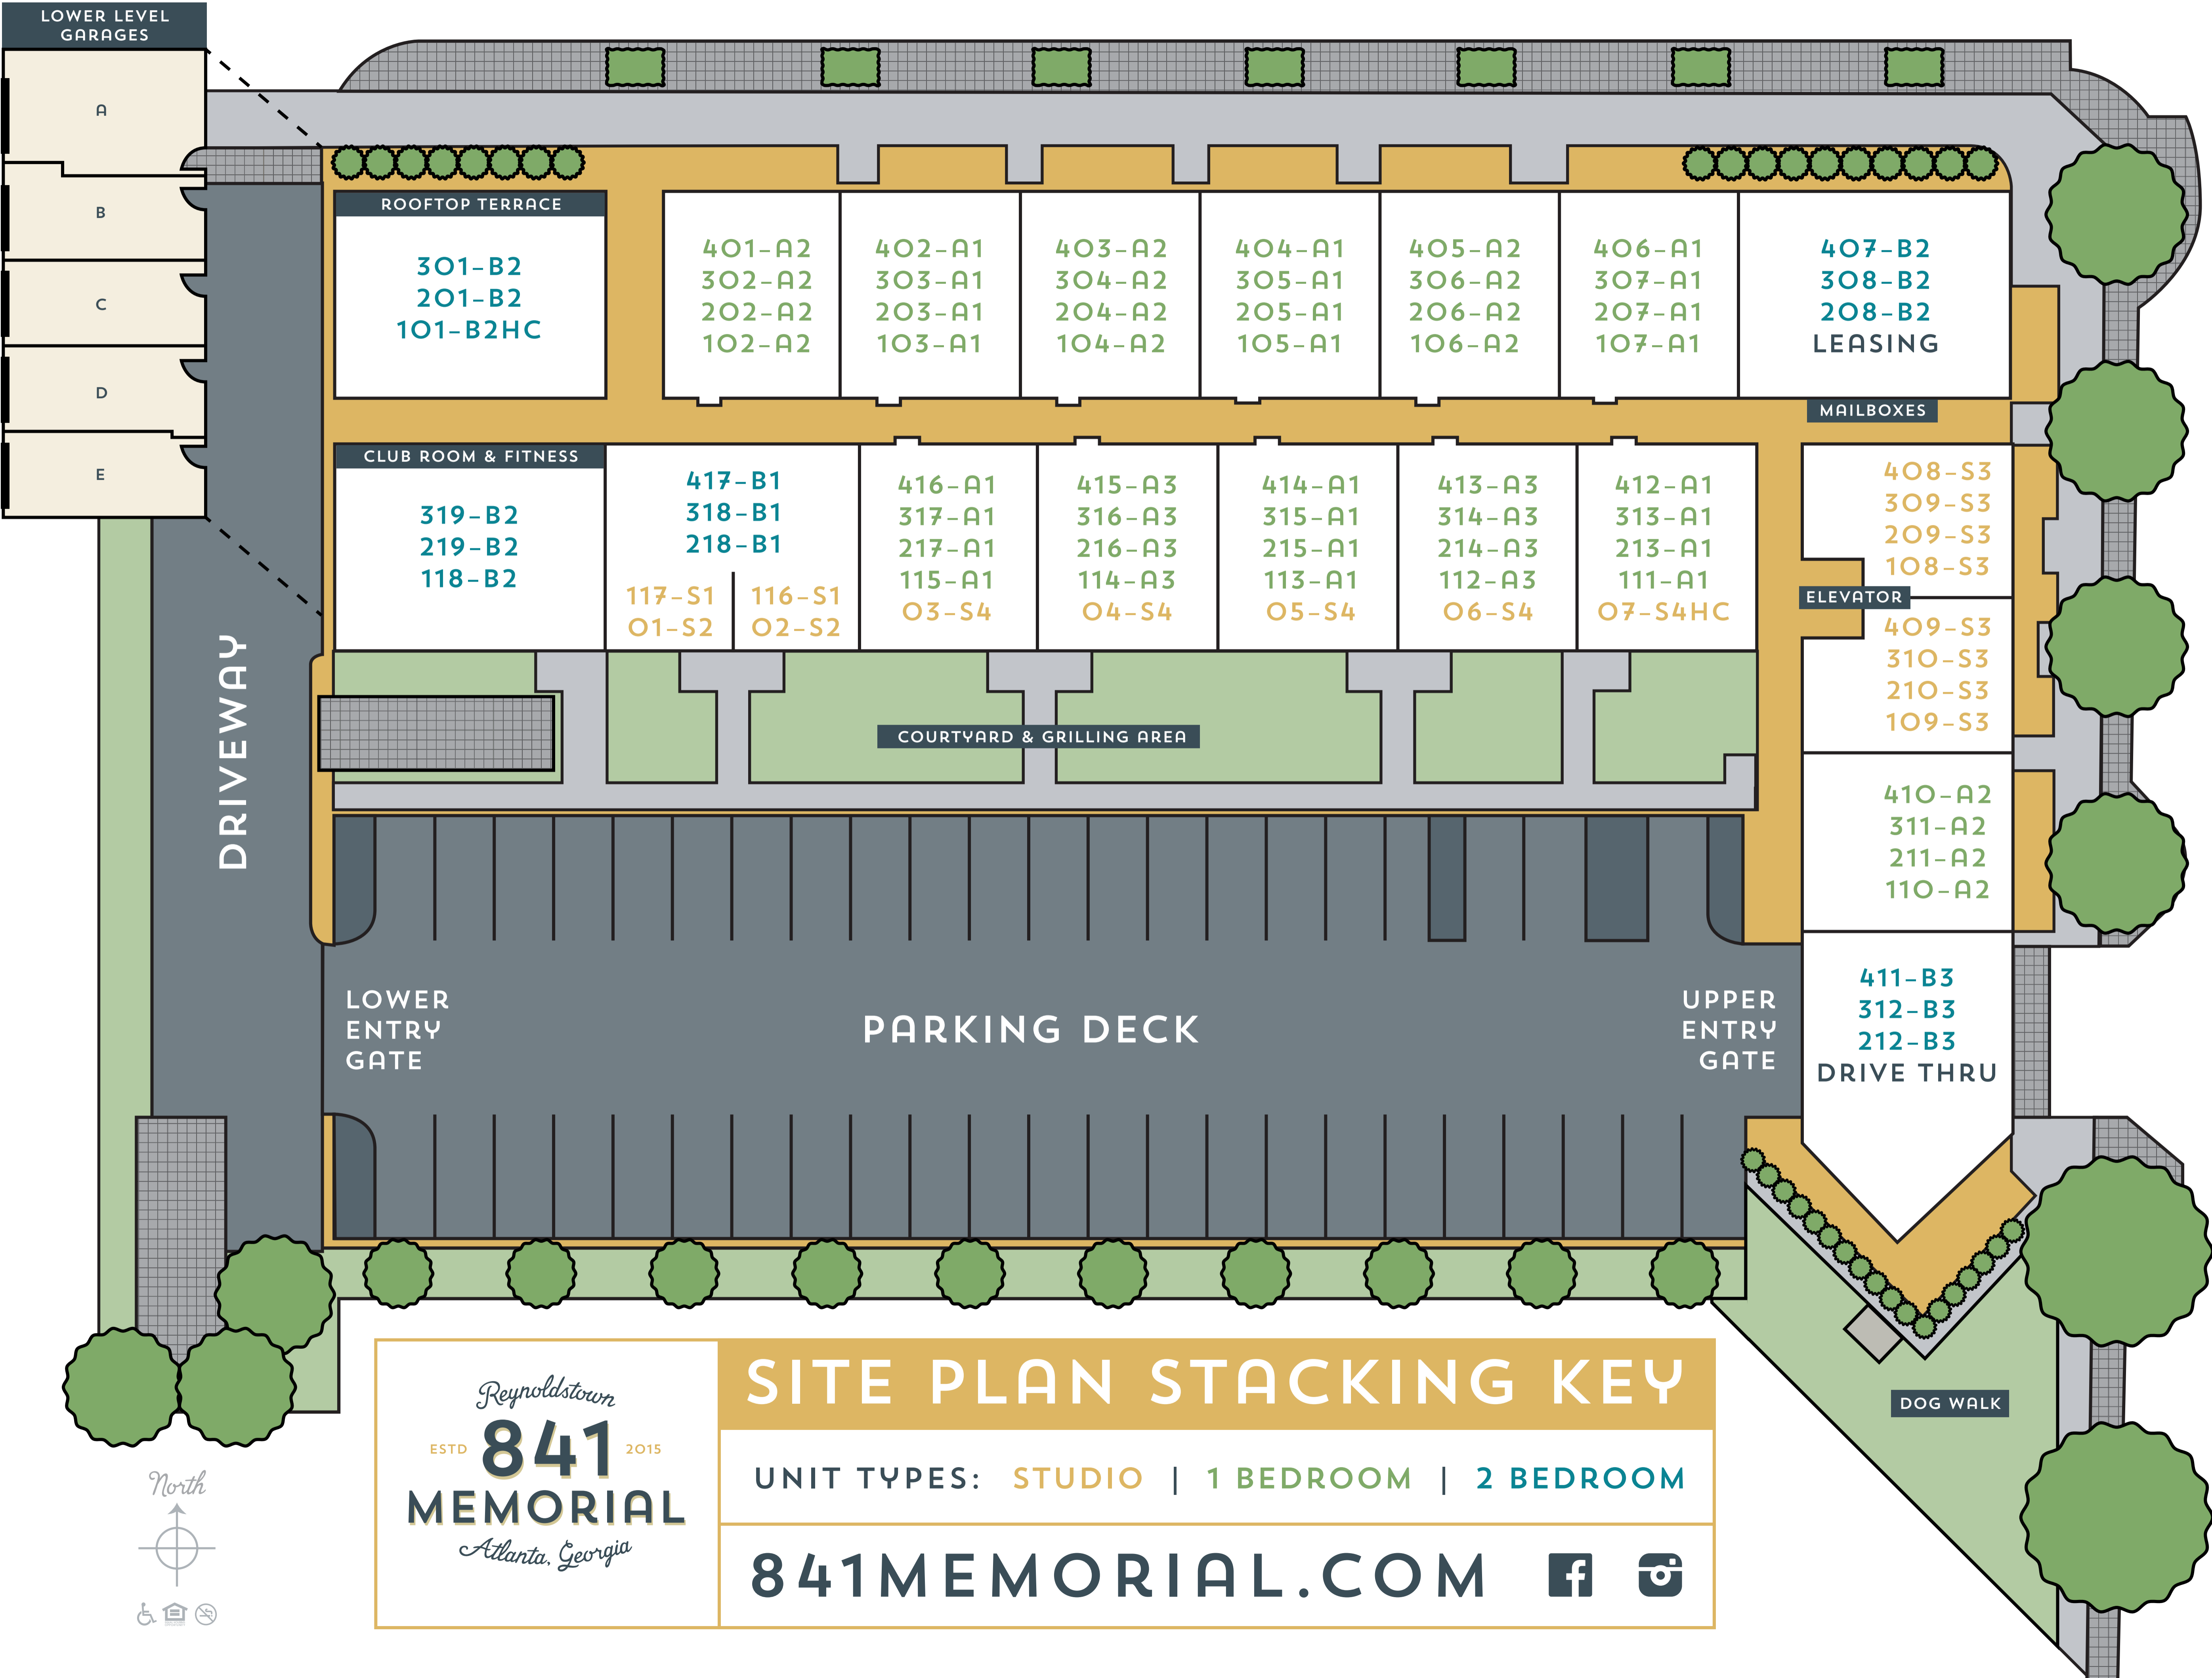

MEMORIAL DRIVE

LOWER LEVEL GARAGES
A
B
C
D
E

DRIVEWAY

ROOFTOP TERRACE
301-B2
201-B2
101-B2HC

CLUB ROOM & FITNESS
319-B2
219-B2
118-B2

LOWER ENTRY GATE

401-A2 402-A1 403-A2 404-A1 405-A2 406-A1
302-A2 303-A1 304-A2 305-A1 306-A2 307-A1
202-A2 203-A1 204-A2 205-A1 206-A2 207-A1
102-A2 103-A1 104-A2 105-A1 106-A2 107-A1

417-B1 416-A1 415-A3 414-A1 413-A3 412-A1
318-B1 317-A1 316-A3 315-A1 314-A3 313-A1
218-B1 217-A1 216-A3 215-A1 214-A3 213-A1
117-S1 116-S1 115-A1 114-A3 113-A1 111-A1
O1-S2 O2-S2 O3-S4 O4-S4 O5-S4 O6-S4 O7-S4HC

COURTYARD & GRILLING AREA

PARKING DECK

MAILBOXES

ELEVATOR

408-S3
309-S3
209-S3
108-S3
409-S3
310-S3
210-S3
109-S3

410-A2
311-A2
211-A2
110-A2

411-B3
312-B3
212-B3
DRIVE THRU

DOG WALK

CHESTER AVENUE

Reynoldstown
ESTD 841 2015
MEMORIAL
Atlanta, Georgia

SITE PLAN STACKING KEY

UNIT TYPES: STUDIO | 1 BEDROOM | 2 BEDROOM

841MEMORIAL.COM